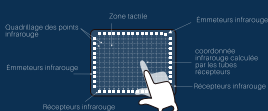

4K TECHNOLOGIE TACTILE / SYSTEME

Infrarouge

Moins de reflets
Possibilité d'utiliser tout types d'accessoires (stylets, smartpen)