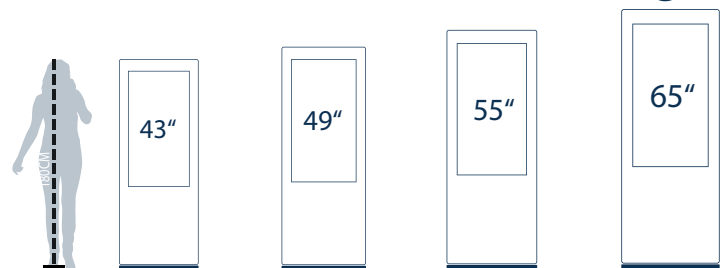

TOUCH

L'interactivité au bout des doigts

Avec nos Totems indoor-touch, laissez interagir votre clientèle : Recherche, jeux.

LES CARACTERISTIQUES

NO TOUCH

TOUCH

Android

Récepteur wifi intégré

Windows

Récepteur wifi intégré

Multi-touch 10 points

4K

Technologie tactile Infrarouge

4K

Résolution haute définition 4K

MultiDisplay

Le totem Indoor ARIUS est compatible avec le logiciel ARIUS MultiDisplay