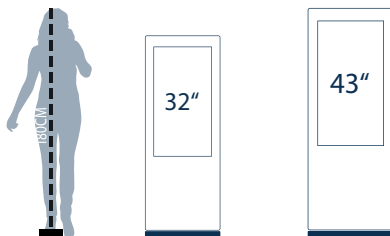

NO TOUCH

Communiquez sans limite

Nos modèles No Touch vous permettent une diffusion en 4K, à partir du modèle 43 pouces.