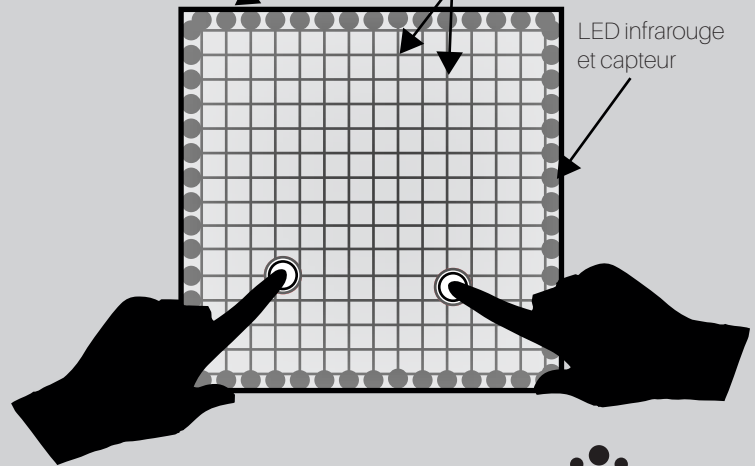

## CAPACITIF

Écran tactile avec capteur

## INFRAROUGE

Écran tactile

Faisceau infrarouge

LED infrarouge et capteur

50 personnes

10 personnes

35 personnes

40 personnes