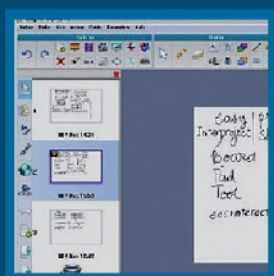

Compatibilité logicielle

Le TBI Easypitch Board 10 Touch est compatible avec la plupart des logiciels d'enseignement et d'apprentissage interactifs, ce qui vous permet ainsi d'élargir votre environnement interactif et de continuer de travailler avec le logiciel que vous maîtrisez le mieux.

HAUT - PARLEURS
2 x 20 W
(en option)

PLUMIER INTERACTIF
(en option)

CARACTÉRISTIQUES TECHNIQUES

Ratio 4:3

Easypitch Board 10 Touch de 83 pouces

Ratio 16:10

Easypitch Board 10 Touch de 94 pouces

Logiciel IMPRESS V6 inclus

Compatible avec les logiciels du marché

Acier prélaqué

Easypitch Board 10 Touch

Modèle	DTO-i6-83s	DTO-i6-94s
Taille	83"	94"
Détection multi-touch	10 Points de contact (Tactile au doigt)	
Technologie de détection	Infrarouge Optique	
Résolution	32768 x 32768	
Précision du toucher au doigt	± 1 mm	
Calibration	9 points	
Interface	USB 2.0 (Haute vitesse)	
Surface du tableau	Acier prélaqué	
Système compatible	Windows 10 / 8.1 / 7 / Vista / XP ; Mac ; Linux	
Consommation	USB : 5V / Courant de fonctionnement <250mA	
Certificats	FCC, CE, RoHS	
Poids Net	18.8 KG	24 KG
Poids Brut	31 KG	38 KG
Dimensions du tableau (L) x (H) x (P) mm	1694 x 1286 x 32	2062 x 1245 x 32
Dimensions du carton (L) x (H) x (P) mm	1950 x 1400 x 70	2150 x 1400 x 80
Garantie	3 ans	