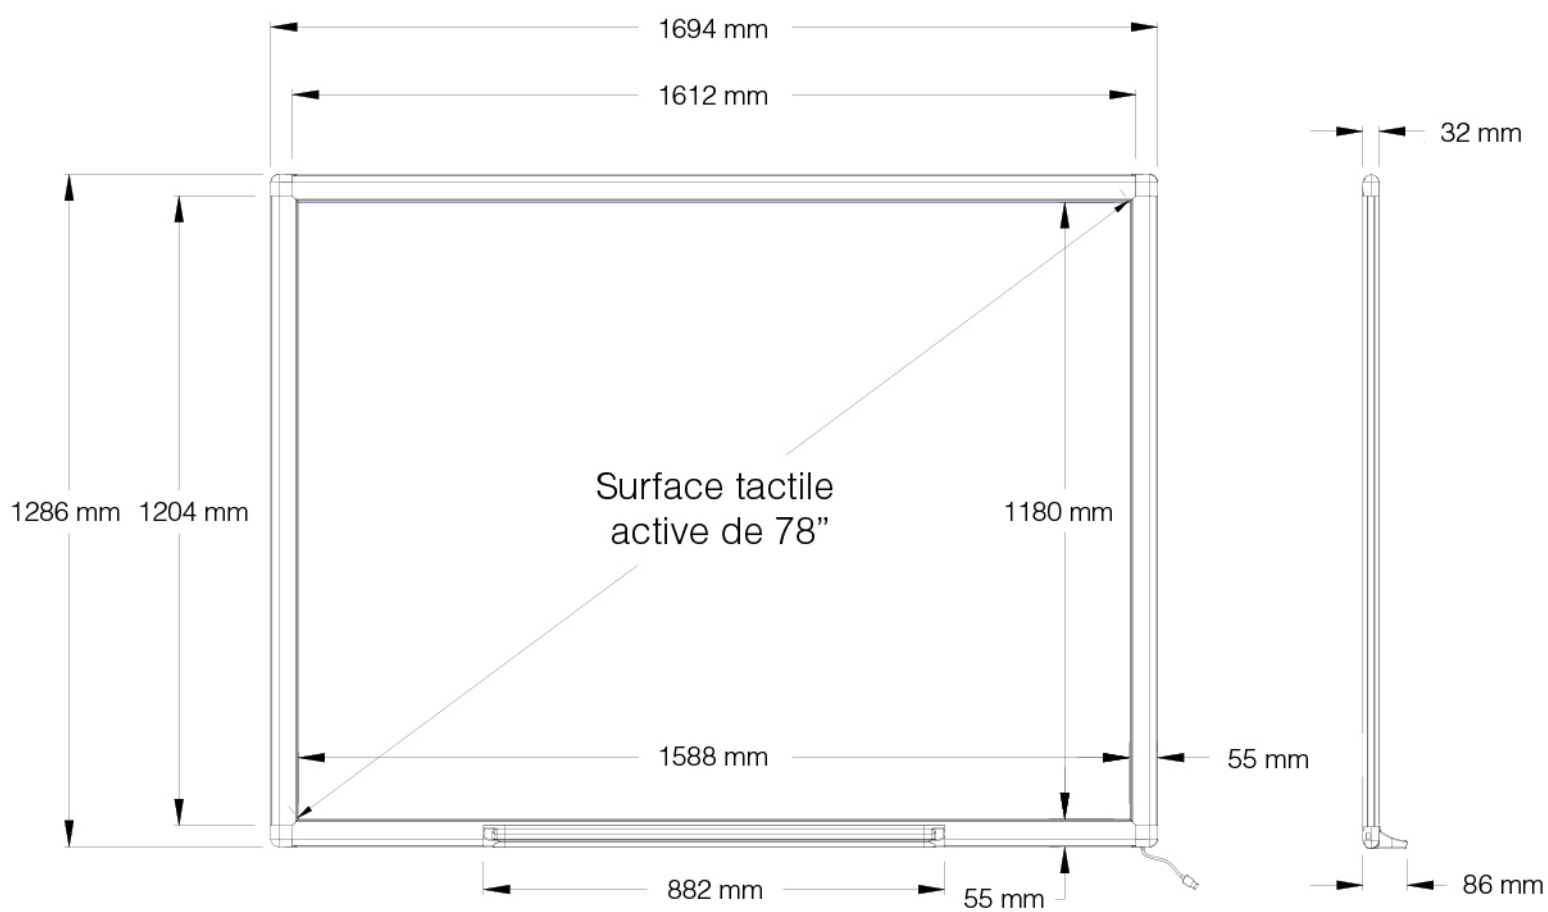

HAUT - PARLEURS
2 x 20 W
(en option)

PLUMIER INTERACTIF
(en option)

CARACTÉRISTIQUES TECHNIQUES

Ratio 4:3

Easypitch Board 10 Touch de 83 pouces

Ratio 16:10

Easypitch Board 10 Touch de 94 pouces

Logiciel IMPRESS V6 inclus

Compatible avec les logiciels du marché

Acier prélaqué

Easypitch Board 10 Touch

Modèle	DTO-i6-83s	DTO-i6-94s
Taille	83"	94"
Détection multi-touch	10 Points de contact (Tactile au doigt)	
Technologie de détection	Infrarouge Optique	
Résolution	32768 x 32768	
Précision du toucher au doigt	± 1 mm	
Calibration	9 points	
Interface	USB 2.0 (Haute vitesse)	
Surface du tableau	Acier prélaqué	
Système compatible	Windows 10 / 8.1 / 7 / Vista / XP ; Mac ; Linux	
Consommation	USB : 5V / Courant de fonctionnement <250mA	
Certificats	FCC, CE, RoHS	
Poids Net	18.8 KG	24 KG
Poids Brut	31 KG	38 KG
Dimensions du tableau (L) x (H) x (P) mm	1694 x 1286 x 32	2062 x 1245 x 32
Dimensions du carton (L) x (H) x (P) mm	1950 x 1400 x 70	2150 x 1400 x 80
Garantie	3 ans	

Articles inclus

2 x Stylets, 1 x Logiciel, 1 x Mode d'emploi, 1 x Câble USB 6m, 1 x Support mural, 1 x Câble adaptateur HDMI-USB

Accessoires en option

Plumier interactif, Haut-parleurs 2x40W

Dimension du TBI infrarouge 83"

Easypitch Board 10 Touch - Modèle 83"

Dimension du TBI infrarouge 94"

Easypitch Board 10 Touch - Modèle 94"