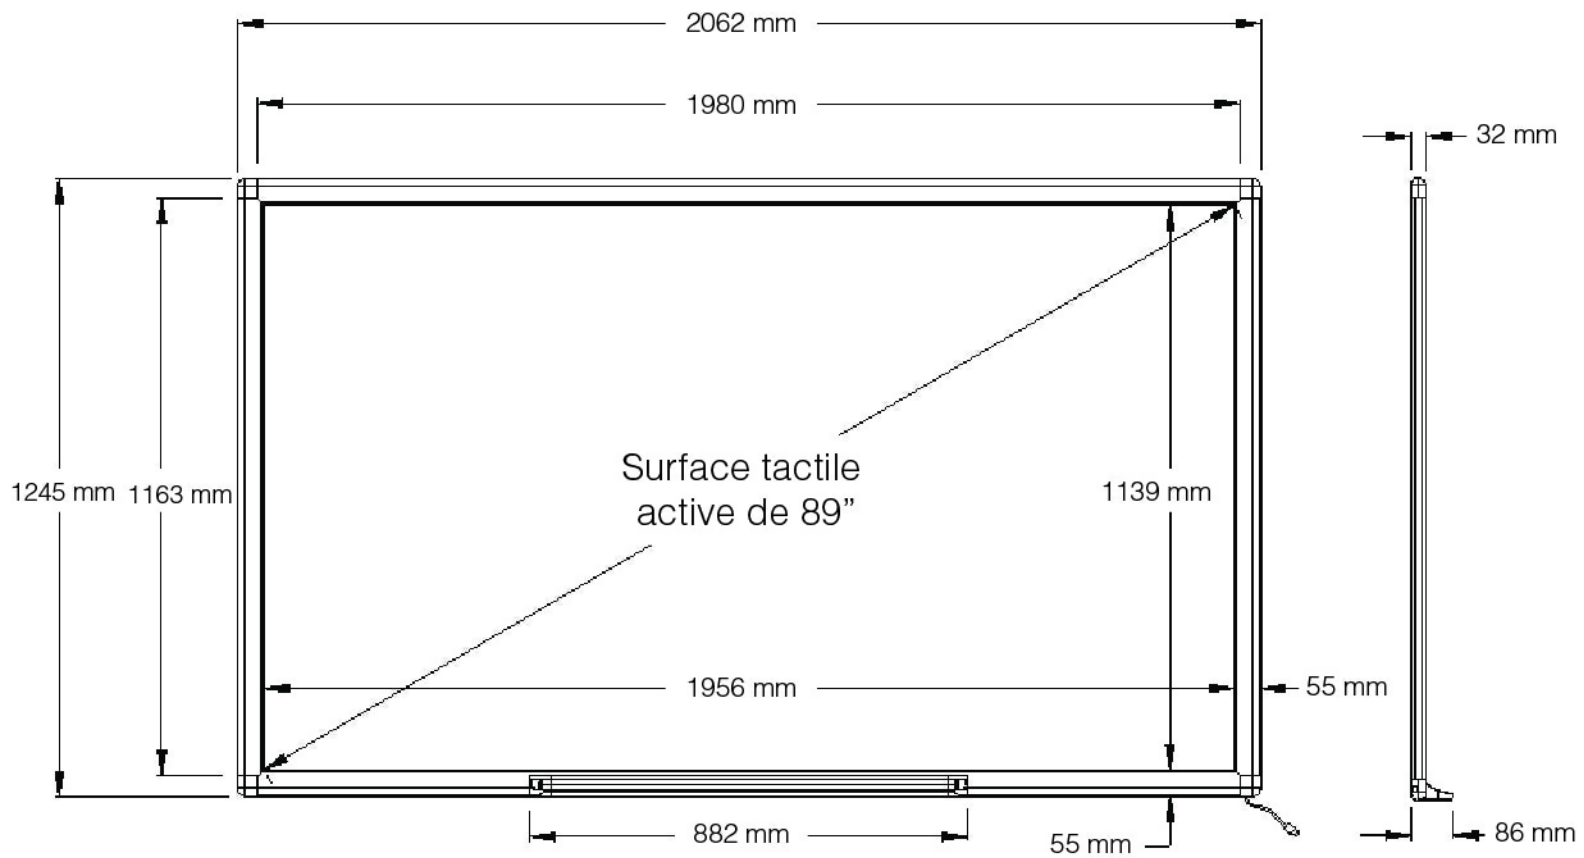

HAUT - PARLEURS
2 x 20 W
(en option)

PLUMIER INTERACTIF
(en option)

CARACTÉRISTIQUES TECHNIQUES

Ratio 4:3

Easypitch Board 10 Touch de 83 pouces

Ratio 16:10

Easypitch Board 10 Touch de 94 pouces

Logiciel IMPRESS V6 inclus

Compatible avec les logiciels du marché

Acier prélaqué

Easypitch Board 10 Touch

Modèle	DTO-i6-83s	DTO-i6-94s
Taille	83"	94"
Détection multi-touch	10 Points de contact (Tactile au doigt)	
Technologie de détection	Infrarouge Optique	
Résolution	32768 x 32768	
Précision du toucher au doigt	± 1 mm	
Calibration	9 points	
Interface	USB 2.0 (Haute vitesse)	
Surface du tableau	Acier prélaqué	
Système compatible	Windows 10 / 8.1 / 7 / Vista / XP ; Mac ; Linux	
Consommation	USB : 5V / Courant de fonctionnement <250mA	
Certificats	FCC, CE, RoHS	
Poids Net	18.8 KG	24 KG
Poids Brut	31 KG	38 KG
Dimensions du tableau (L) x (H) x (P) mm	1694 x 1286 x 32	2062 x 1245 x 32
Dimensions du carton (L) x (H) x (P) mm	1950 x 1400 x 70	2150 x 1400 x 80
Garantie	3 ans	

Articles inclus

2 x Stylets, 1 x Logiciel, 1 x Mode d'emploi, 1 x Câble USB 6m, 1 x Support mural, 1 x Câble adaptateur HDMI-USB

Accessoires en option

Plumier interactif, Haut-parleurs 2x40W

Dimension du TBI infrarouge 83"

Easypitch Board 10 Touch - Modèle 83"

Dimension du TBI infrarouge 94"

Easypitch Board 10 Touch - Modèle 94"